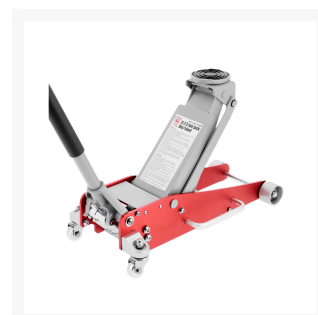

Krokodil emelő 2.5T Alumínium / acél

Product Images

Additional Information

Súly (kg)	26.400000
Cikkszám	72225
EAN 13	08712418277975
Hossz (mm)	672
Width (mm)	289
Height (mm)	165
Lifting capacity (kg)	2500 kg
Minimális lemez magasság (mm)	100
Maximális lemez magasság (mm)	460
Lever length (mm)	1221 mm