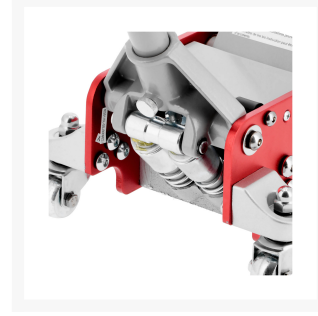

Krokodil emelő 2.5T Alumínium / acél

Product Images

Additional Information

Súly (kg)	26.400000
Cikkszám	72225
EAN 13	08712418277975
Hossz (mm)	672
Width (mm)	289
Height (mm)	165
Lifting capacity (kg)	2500 kg
Minimális lemez magasság (mm)	100
Maximális lemez magasság (mm)	460
Lever length (mm)	1221 mm