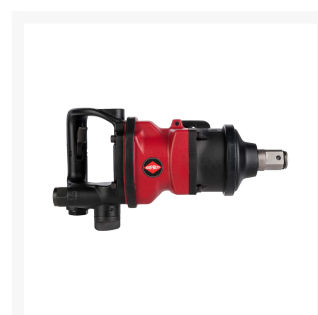

Légkulcs 4150 Nm 1" könnyűsúlyú +/- 800 l/min 6000 rpm

Product Images

Additional Information

Cikkszám	45467
EAN 13	08712418346800
Súly (kg)	6.500000
Hossz (mm)	330
Width (mm)	180
Height (mm)	110
Maximum air consumption at 6.3 bar (l/sec)	+/- 13.33
Average air consumption at 6.3 bar (l/min)	282
Maximum air consumption at 6.3 bar (l/min)	+/- 800
Levegő csatlakozás (")	1/2
Socket drive size (")	1
Rounds per minute (RPM)	6000
Max torque forward (Nm)	2441
Max. unscrew torque (Nm)	4.150
Working pressure (bar)	6.2