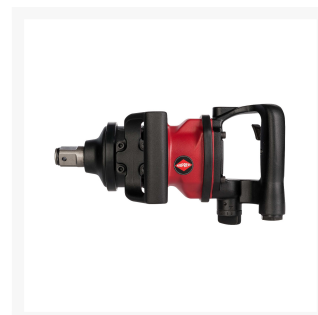

Légkulcs 4150 Nm 1" könnyűsúlyú +/- 800 l/min 6000 rpm

Product Images

Additional Information

Cikkszám	45467
EAN 13	08712418346800
Súly (kg)	6.500000
Hossz (mm)	330
Width (mm)	180
Height (mm)	110
Maximum air consumption at 6.3 bar (l/sec)	+/- 13.33
Average air consumption at 6.3 bar (l/min)	282
Maximum air consumption at 6.3 bar (l/min)	+/- 800
Levegő csatlakozás (")	1/2
Socket drive size (")	1
Rounds per minute (RPM)	6000
Max torque forward (Nm)	2441
Max. unscrew torque (Nm)	4.150
Working pressure (bar)	6.2