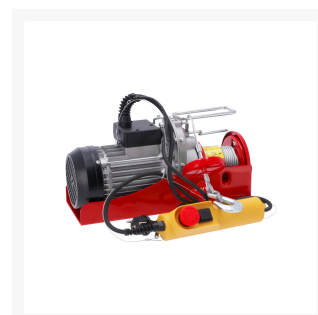

Elektromos csörlő 125/250 kg

Product Images

Additional Information

Cikkszám	78006
EAN 13	08712418336283
Súly (kg)	11.000000
Hossz (mm)	350
Width (mm)	140
Height (mm)	230
Swivel range (°)	180
Kötél átmérő (mm)	3
Lifting power	125/250 kg
Kötél emelés (m)	12/6
Emelési sebesség (m/min)	8/4
Teljesítmény (kW)	0.50
Temperature (°C)	0 – 40 °C
Characteristics	block and hook are standard equipment
IP classification	IP54
Hálózati feszültség (V)	230 V / 50 Hz / 1 Ph