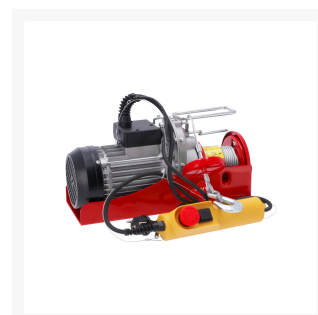

# Elektromos csörlő 200/400 kg

## Additional Information

---

Cikkszám	78011
EAN 13	08712418336306
Súly (kg)	16.000000
Hossz (mm)	360
Width (mm)	150
Height (mm)	220
Swivel range (°)	180
Kötél átmérő (mm)	3.8
Lifting power	200/400 kg
Kötél emelés (m)	12/6
Emelési sebesség (m/min)	8/4
Teljesítmény (kW)	0.75
Temperature (°C)	0 – 40 °C
Characteristics	block and hook are standard equipment
IP classification	IP54
Hálózati feszültség (V)	230 V / 50 Hz / 1 Ph