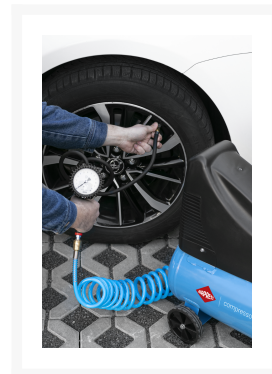

Kalibrált kerékfújó pisztoly manométerrel 1 m tömlővel CEE N 86/217

Product Images

Additional Information

Cikkszám	42069
EAN 13	08712418335347
Levegő csatlakozás (")	1/4
Maximális nyomás (bar)	10
Working pressure (bar)	0 - 8