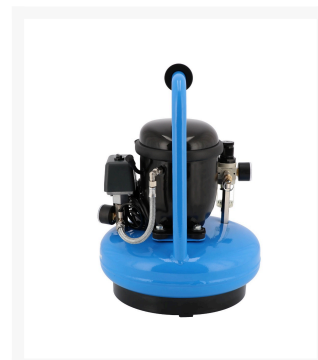

# Csendes légkompresszor L 6-45 8 bar 0.3 hp 36 l/min 6 l

## Additional Information

Cikkszám	36515
EAN 13	08712418664492
Hossz (mm)	340
Width (mm)	340
Height (mm)	430
Súly (kg)	16.000000
Workload (labor/rest %)	50/50
Kezdet	Közvetlen
Meghajtás	Direct driven 1:1
Hengerek száma	1
Hálózati feszültség (V)	230 V / 50 Hz / 1 Ph
Air Receiver	Igen
Légtartály (l)	6
Galvanized tank	Nem
Befogadó képesség (l/perc)	45
Szabad levegő szállítás (l/perc)	30
Szabad levegő szállítás (m <sup>3</sup> /óra)	1.8
Cut-in pressure (bar)	6
Maximális nyomás (bar)	8
Zajszint dB A 0mm	50
Zajszint dB A 4 mm	30
Zajszint dB A 7 mm	25
Sound volume reduction	Igen
Main air connection (")	1/4
Csatlakozás típusa	Universal
Number of couplings air connections	1