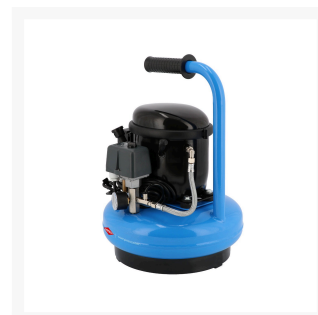

# Csendes légkompresszor L 6-45 8 bar 0.3 hp 36 l/min 6 l

## Additional Information

Cikkszám	36515
EAN 13	08712418664492
Hossz (mm)	340
Width (mm)	340
Height (mm)	430
Súly (kg)	16.000000
Workload (labor/rest %)	50/50
Kezdet	Közvetlen
Meghajtás	Direct driven 1:1
Hengerek száma	1
Hálózati feszültség (V)	230 V / 50 Hz / 1 Ph
Air Receiver	Igen
Légtartály (l)	6
Galvanized tank	Nem
Befogadó képesség (l/perc)	45
Szabad levegő szállítás (l/perc)	30
Szabad levegő szállítás (m <sup>3</sup> /óra)	1.8
Cut-in pressure (bar)	6
Maximális nyomás (bar)	8
Zajszint dB A 0mm	50
Zajszint dB A 4 mm	30
Zajszint dB A 7 mm	25
Sound volume reduction	Igen
Main air connection (")	1/4
Csatlakozás típusa	Universal
Number of couplings air connections	1