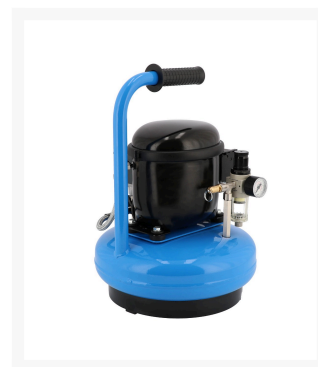

# Csendes légkompresszor L 6-45 8 bar 0.3 hp 36 l/min 6 l

## Additional Information

Cikkszám	36515
EAN 13	08712418664492
Hossz (mm)	340
Width (mm)	340
Height (mm)	430
Súly (kg)	16.000000
Workload (labor/rest %)	50/50
Kezdet	Közvetlen
Meghajtás	Direct driven 1:1
Hengerek száma	1
Hálózati feszültség (V)	230 V / 50 Hz / 1 Ph
Air Receiver	Igen
Légtartály (l)	6
Galvanized tank	Nem
Befogadó képesség (l/perc)	45
Szabad levegő szállítás (l/perc)	30
Szabad levegő szállítás (m <sup>3</sup> /óra)	1.8
Cut-in pressure (bar)	6
Maximális nyomás (bar)	8
Zajszint dB A 0mm	50
Zajszint dB A 4 mm	30
Zajszint dB A 7 mm	25
Sound volume reduction	Igen
Main air connection (")	1/4
Csatlakozás típusa	Universal
Number of couplings air connections	1