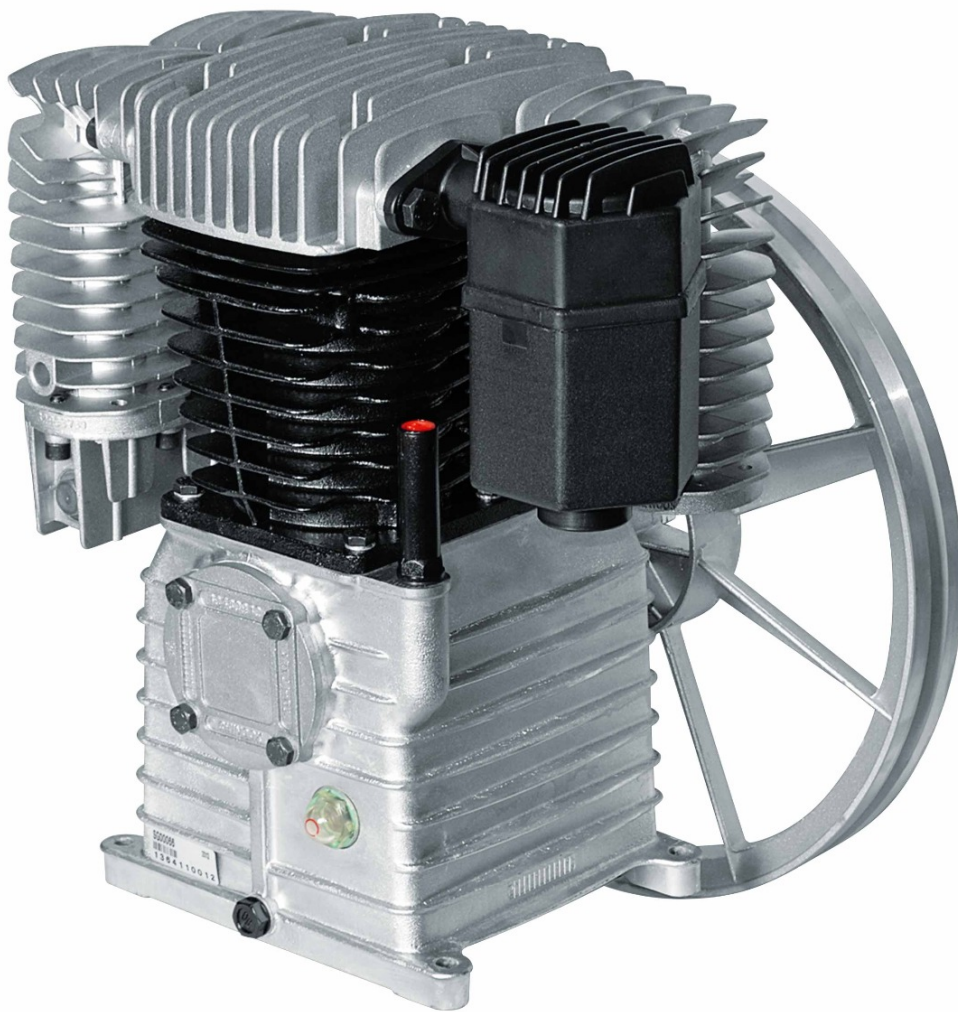

Kompresszor szivattyú K25/C VA385

K25

Product details

Cikkszám	K25
EAN 13	8712418346251
Súly (kg)	20.000000
Motor erő (LE/kW)	5.5 HP / 4.0 kW
Hengerek száma	2
Fokozatok	2
Flywheel diameter (mm)	385
Maximális nyomás (bar)	11
Befogadó képesség (l/perc)	495
Szivattyú fordulatszám rpm	1200
Oilfree	Nem
Olaj kapacitása l	1.80
Intercooler	Igen
After cooler	Igen
Kompatibilis cikkszámok	K 100-450 (36512-N), K 200-450 (36520-N), K 200-600 (36500-N), K 300-600 (36524-N), APZ 500+ (34250-S)