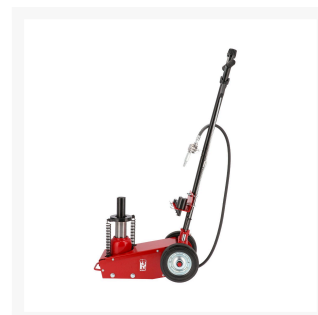

# Pneumatikus krokodil emelő 35 ton 535 mm emelési magasság

## Additional Information

---

Súly (kg)	45.500000
Cikkszám	72135-1
EAN 13	08712418287783
Hossz (mm)	640
Width (mm)	320
Height (mm)	280
Lifting capacity (kg)	35000 kg
Minimális lemez magasság (mm)	255
Maximális lemez magasság (mm)	535
Hydraulic	Nem
Lever length (mm)	1250 mm
Working pressure (bar)	7