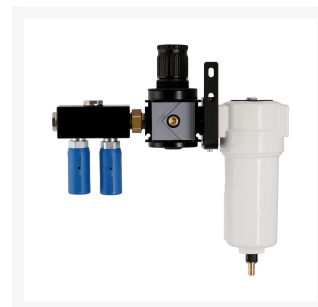

Professzionális légszűrő rendszer PP107

Product Images

Additional Information

Cikkszám	PP107
EAN 13	8712418369717
Replaceable cartridge	Igen
Levegő csatlakozás (")	1/2
Working pressure (bar)	0 - 16
Maximális nyomás (bar)	16
Flow rate (l/min)	1300
Flow rate (m3/h)	78
Minimum környezeti hőmérséklet (°C)	1.5
Maximum ambient temperature (°C)	65
Nyomas csökkentő	Igen
Distance sensor	Nem
Set contains	regulator, 2x couplings, 1x filter CKL-PP