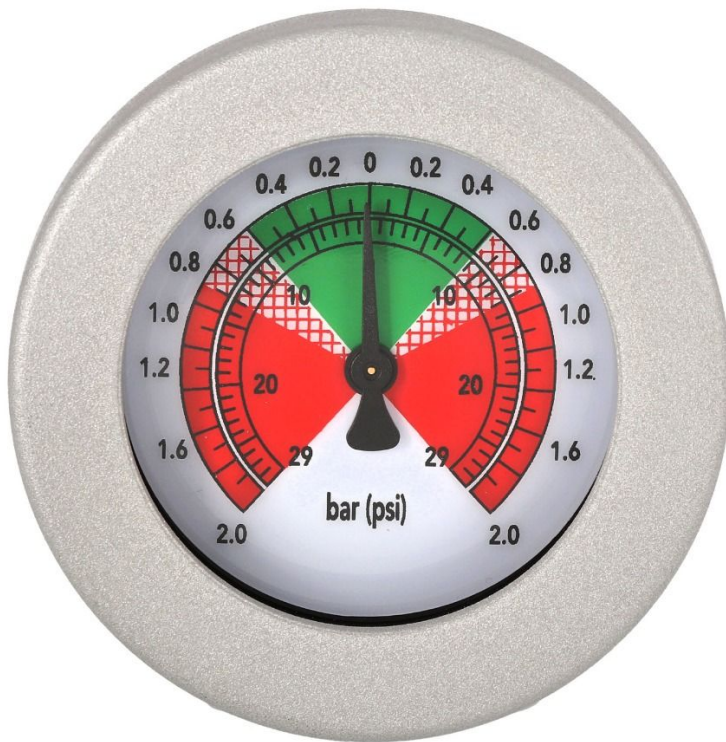

## Product details

Cikkszám	45109
EAN	8712418038033
Cserélhető patron	Nem
Maximális nyomás (bar)	20
Üzemi nyomás	0 - 20
Nyomas csökkentő	Nem
Távolságérzékelő	Nem