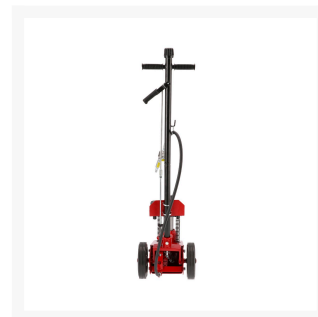

Pneumatikus krokodil emelő 22 ton 448 mm emelési magasság

Product Images

Additional Information

Súly (kg)	50.000000
Cikkszám	72121
EAN 13	08712418287776
Hossz (mm)	520
Width (mm)	320
Height (mm)	240
Lifting capacity (kg)	22000 kg
Minimális lemez magasság (mm)	228
Maximális lemez magasság (mm)	448
Lever length (mm)	1250 mm