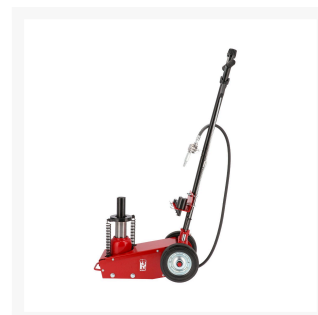

Pneumatikus krokodil emelő 22 ton 448 mm emelési magasság

Product Images

Additional Information

Súly (kg)	50.000000
Cikkszám	72121
EAN 13	08712418287776
Hossz (mm)	520
Width (mm)	320
Height (mm)	240
Lifting capacity (kg)	22000 kg
Minimális lemez magasság (mm)	228
Maximális lemez magasság (mm)	448
Lever length (mm)	1250 mm