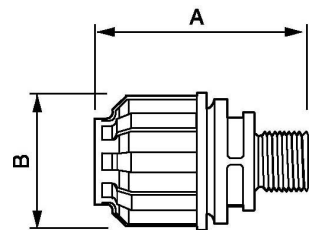

Csatlakozó 16 mm 1/2" apa

9ALRPM1612

Product details

Cikkszám	9ALRPM1612
EAN	8712418400885
Hossz (mm)	66
Szélesség (mm)	47
Átmérő (mm)	16
Súly nettó (kg)	0.034000
Szerkezet (anyag)	poliamid
Maximális nyomás (bar)	13 at 40°C
Menet típus	apa
Menet méret (coll)	1/2