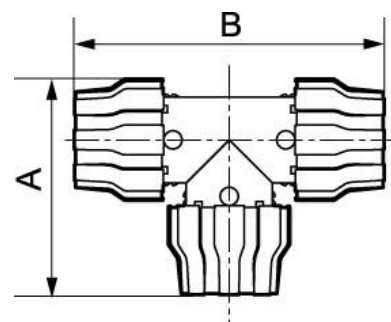

T csatlakozó 80 mm anya

9PPSTE80

Product details

Cikkszám	9PPSTE80
EAN	8712418395266
Hossz (mm)	255
Szélesség (mm)	176
Átmérő (mm)	80
Súly nettó (kg)	2.534000
Szerkezet (anyag)	alumínium
Maximális nyomás (bar)	13 at 40°C