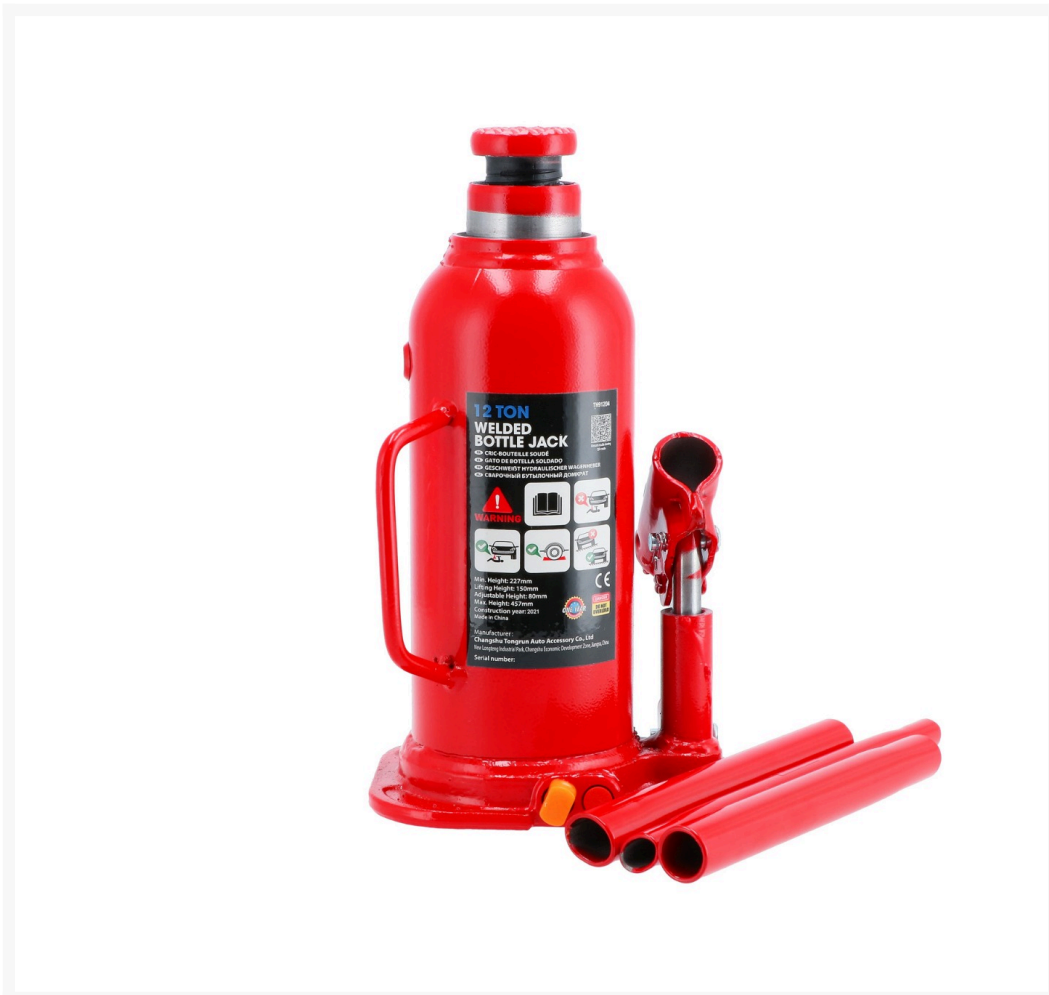

Palack emelő 12 ton 412 mm emelési magasság

Product Images

Additional Information

Súly (kg)	7.500000
Cikkszám	72145-1
EAN 13	08712418290578
Lifting capacity (kg)	12000 kg
Minimális lemez magasság (mm)	217
Maximális lemez magasság (mm)	412
Hydraulic	Nem
Characteristics	Number of steps of the piston : 1