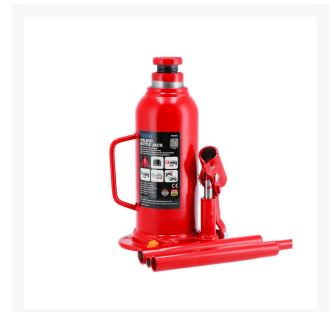

Palack emelő 12 ton 412 mm emelési magasság

Product Images

Additional Information

Súly (kg)	7.500000
Cikkszám	72145-1
EAN 13	08712418290578
Lifting capacity (kg)	12000 kg
Minimális lemez magasság (mm)	217
Maximális lemez magasság (mm)	412
Hydraulic	Nem
Characteristics	Number of steps of the piston : 1