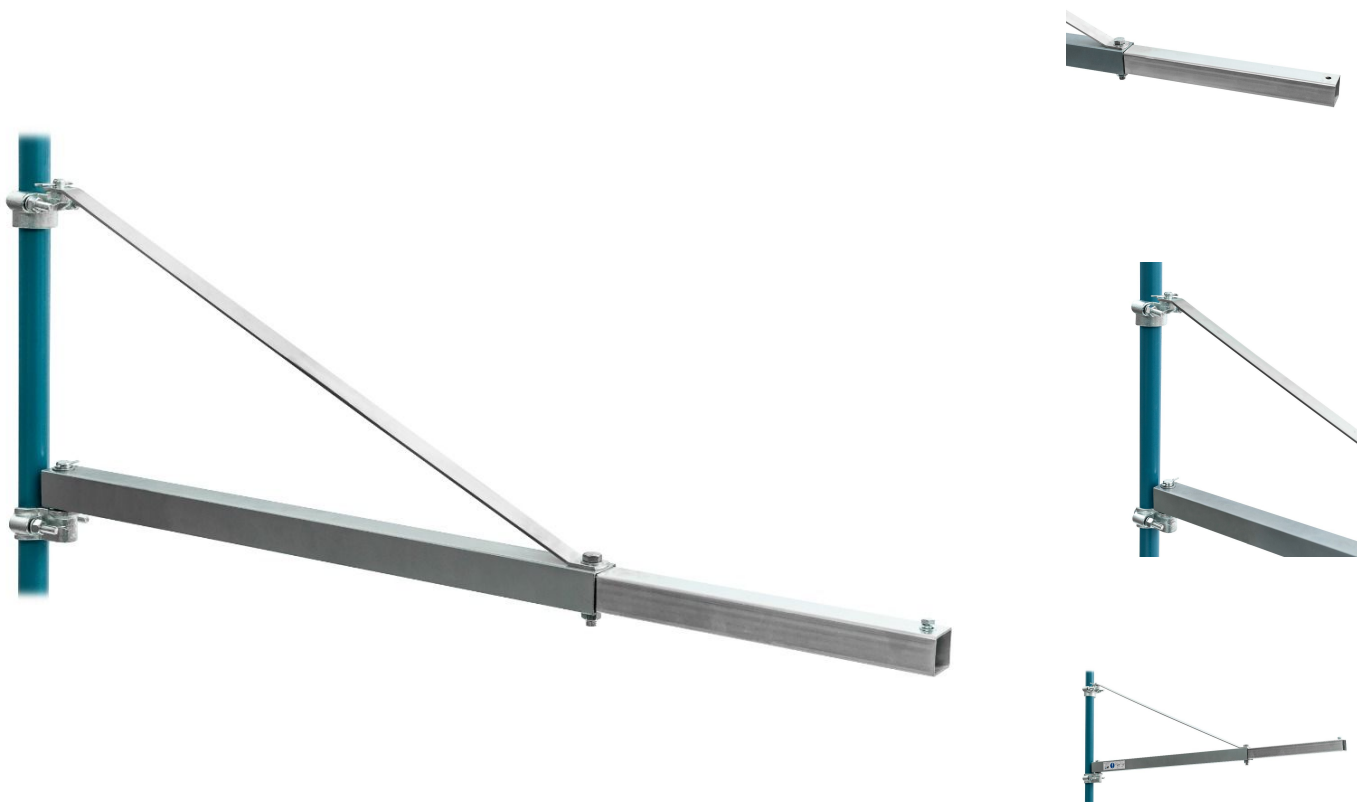

# Tartókonzol csörlőhöz 300/600 kg 750/1100 mm

78002

## Product details

Cikkszám	78002
EAN 13	8712418336344
Hossz (mm)	1100
Width (mm)	100
Height (mm)	380
Súly (kg)	7.000000
Karhossz - kihúzva (mm)	1100
Karhossz - behúzva (mm)	750
Maximum emelési kapacitás (kitolt karral) (kg)	300
Maximum emelési kapacitás (behúzva) (kg)	600
Swivel range (°)	180
Characteristics	Easy assembly
Material	Metal