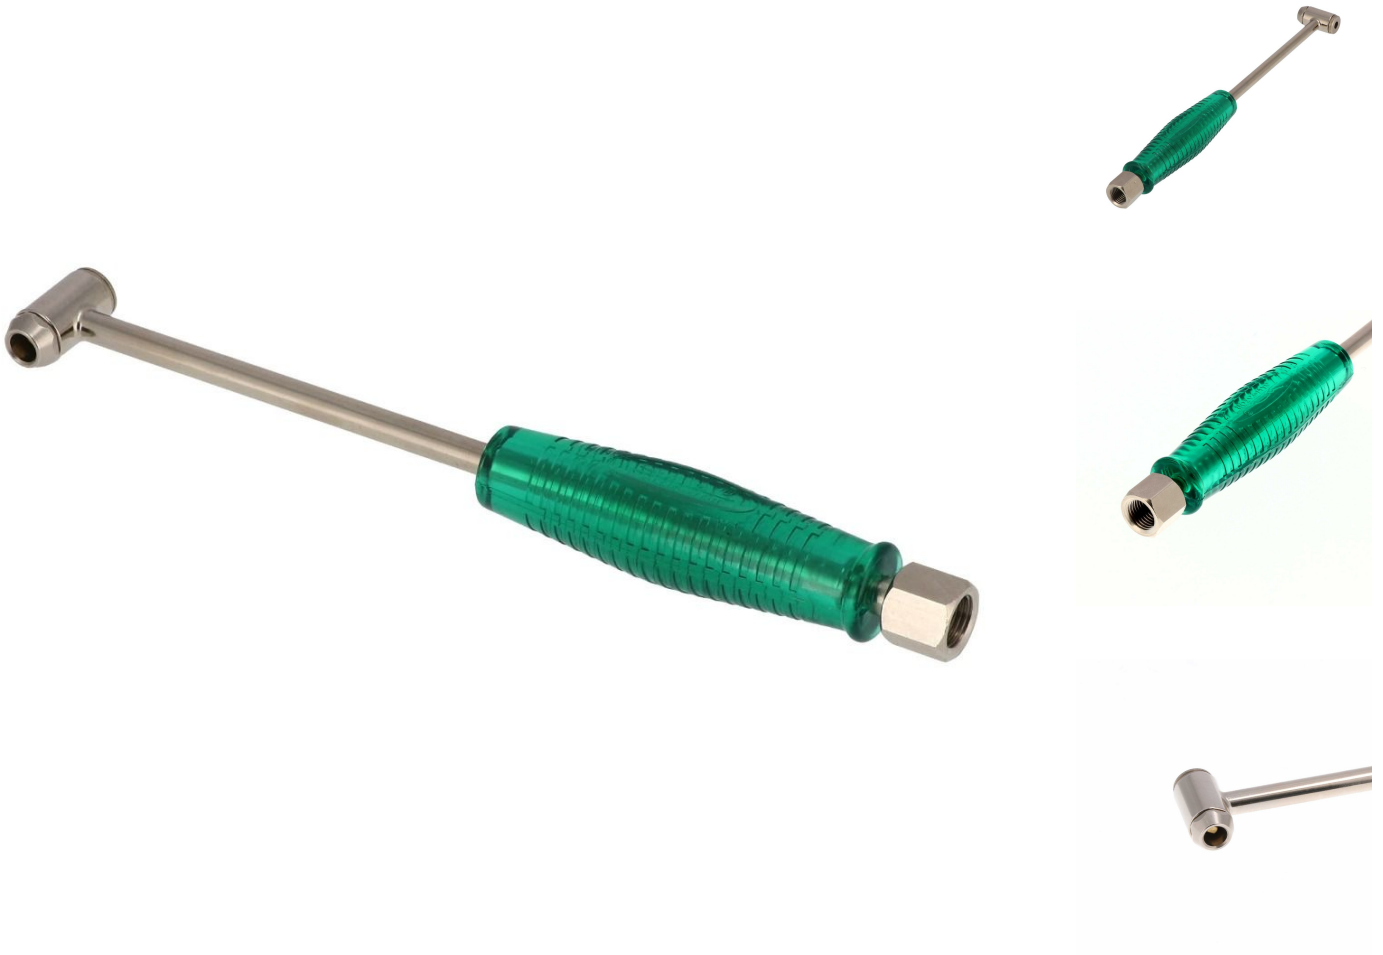

# Légcsatlakozó 1/4" Bicycle/Car female

47602

## Product details

Cikkszám	47602
EAN 13	8712418005042
Levegő csatlakozás (")	1/4
Maximális nyomás (bar)	12