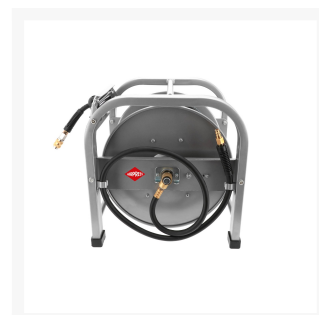

Automata légtömítő dob20 bar 30 m 1/4" 14 x 8 mm self-rolling floor model gumi

Product Images

Additional Information

Cikkszám	46508
EAN 13	8712418398632
Hossz (mm)	390
Width (mm)	380
Height (mm)	415
Reel type	Nyitott
Maximális nyomás (bar)	20
Air hose to tool/machine connection (")	1/4
Air hose to tool/machine diameter (mm)	14 x 8
Csatlakozás típusa	Euro / Orion / Universal
Hose length (m)	30
Tömlő anyaga	Rubber
Enhancement	Igen
Bend protection	Igen
Rotatable	Nem
Roll up rendszer	Automatikus