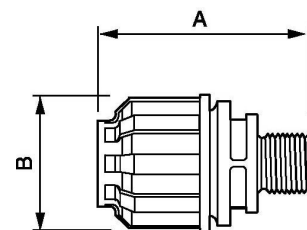

Csatlakozó 25 mm 1/2" apa

9ALRPM2512

Product details

Cikkszám	9ALRPM2512
EAN	8712418282801
Hossz (mm)	71
Szélesség (mm)	53
Átmérő (mm)	25
Súly nettó (kg)	0.070000
Szerkezet (anyag)	poliamid
Maximális nyomás (bar)	13 at 40°C
Menet típus	apa
Menet méret (coll)	1/2