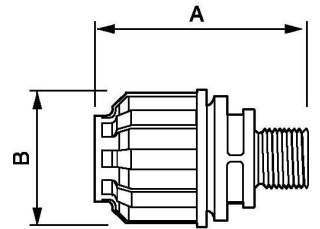

Csatlakozó 40 mm 1 1/2" apa

9ALRPM4049

Product details

Cikkszám	9ALRPM4049
EAN	8712418293593
Hossz (mm)	97
Szélesség (mm)	80
Átmérő (mm)	40
Súly nettó (kg)	0.203000
Szerkezet (anyag)	poliamid
Maximális nyomás (bar)	13 at 40°C
Menet típus	apa
Menet méret (coll)	1 1/2