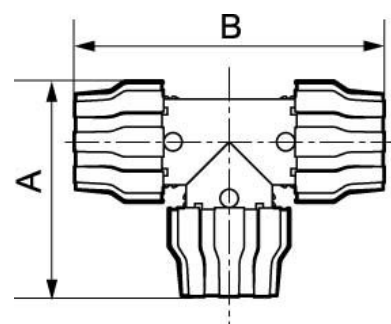

T-csatlakozó 32 mm alumínium

9PPSTE32

Product details

Cikkszám	9PPSTE32
EAN	3660058242684
Hossz (mm)	156
Szélesség (mm)	106
Átmérő (mm)	32
Súly nettó (kg)	0.410000
Szerkezet (anyag)	alumínium
Maximális nyomás (bar)	13 at 40°C