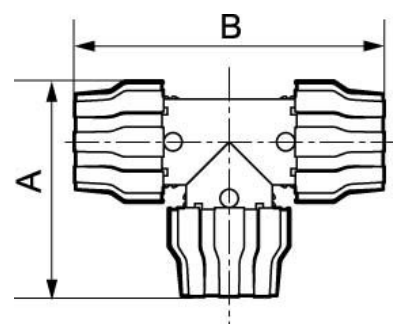

T csatlakozó 40 mm anya

9PPSTE40

Product details

Cikkszám	9PPSTE40
EAN	3660058242691
Hossz (mm)	192
Szélesség (mm)	122
Átmérő (mm)	40
Súly nettó (kg)	0.590000
Szerkezet (anyag)	alumínium
Maximális nyomás (bar)	13 at 40°C