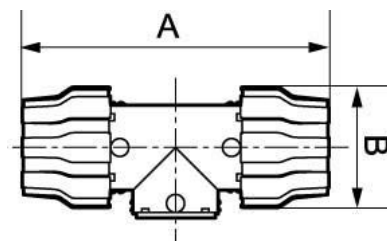

# T-csatlakozó 20 mm alumínium 1/2" menettel

9PPSTT2012

## Product details

Cikkszám	9PPSTT2012
EAN	3660058242912
Hossz (mm)	100
Szélesség (mm)	38
Átmérő (mm)	20
Súly nettó (kg)	0.100000
Szerkezet (anyag)	alumínium
Maximális nyomás (bar)	13 at 40°C
Menet típus	anya
Menet méret (coll)	1/2