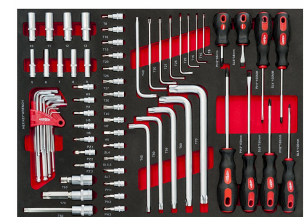

Szerszámos kocsi 217 tools 7 drawers

79156

Product details

Cikkszám	79156
EAN 13	8712418215045
Hossz (mm)	780
Width (mm)	470
Height (mm)	1228
Súly (kg)	75.700000
Number of drawers	7
Szerszámok száma	217
Number of wheels	4
Small drawer dimensions (mm)	390 x 70 x 540
Capacity small drawer (kg)	18
Medium drawer dimensions (mm)	390 x 135 x 540
Capacity medium drawer (kg)	20
Large drawer dimensions (mm)	390 x 160 x 540
Capacity large drawer (kg)	25
Brake	Igen
Equipped with lock	Igen
Gross weight (kg)	80.2