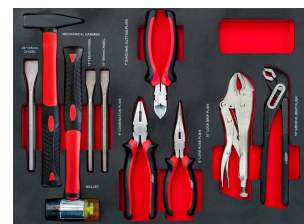

Szerszámos kocsi 217 tools 7 drawers

79156

Product details

Cikkszám	79156
EAN 13	8712418215045
Hossz (mm)	780
Width (mm)	470
Height (mm)	1228
Súly (kg)	75.700000
Number of drawers	7
Szerszámok száma	217
Number of wheels	4
Small drawer dimensions (mm)	390 x 70 x 540
Capacity small drawer (kg)	18
Medium drawer dimensions (mm)	390 x 135 x 540
Capacity medium drawer (kg)	20
Large drawer dimensions (mm)	390 x 160 x 540
Capacity large drawer (kg)	25
Brake	Igen
Equipped with lock	Igen
Gross weight (kg)	80.2