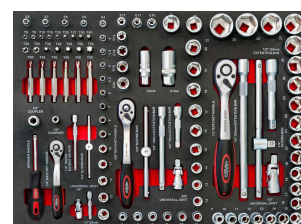

# Szerszámos kocsi 217 tools 7 fiókos

79156

## Product details

Cikkszám	79156
EAN	8712418215045
Hossz (mm)	780
Szélesség (mm)	470
Magasság (mm)	1228
Súly nettó (kg)	75.700000
Fiókok száma	7
Szerszámok száma	217
Kerekek száma	4
Kis fiók méretei (mm)	390 x 70 x 540
Kapacitása kis fiók (kg)	18
Közepes fiók méretei (mm)	390 x 135 x 540
Kapacitása közepes fiók (kg)	20
Nagy fiók méretei (mm)	390 x 160 x 540
Kapacitása nagy fiók (kg)	25
Fék	Igen
Zárral felszerelt	Igen
Tömeg (buttó, kg)	80.2