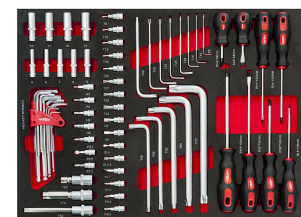

# Szerszámos kocsi 217 tools 7 fiókos

79156

## Product details

Cikkszám	79156
EAN	8712418215045
Hossz (mm)	780
Szélesség (mm)	470
Magasság (mm)	1228
Súly nettó (kg)	75.700000
Fiókok száma	7
Szerszámok száma	217
Kerekek száma	4
Kis fiók méretei (mm)	390 x 70 x 540
Kapacitása kis fiók (kg)	18
Közepes fiók méretei (mm)	390 x 135 x 540
Kapacitása közepes fiók (kg)	20
Nagy fiók méretei (mm)	390 x 160 x 540
Kapacitása nagy fiók (kg)	25
Fék	Igen
Zárral felszerelt	Igen
Tömeg (buttó, kg)	80.2