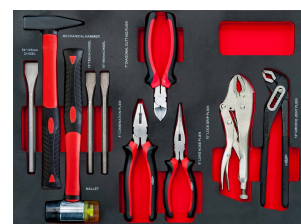

# Szerszámos kocsi 217 tools 7 fiókos

79156

## Product details

Cikkszám	79156
EAN	8712418215045
Hossz (mm)	780
Szélesség (mm)	470
Magasság (mm)	1228
Súly nettó (kg)	75.700000
Fiókok száma	7
Szerszámok száma	217
Kerekek száma	4
Kis fiók méretei (mm)	390 x 70 x 540
Kapacitása kis fiók (kg)	18
Közepes fiók méretei (mm)	390 x 135 x 540
Kapacitása közepes fiók (kg)	20
Nagy fiók méretei (mm)	390 x 160 x 540
Kapacitása nagy fiók (kg)	25
Fék	Igen
Zárral felszerelt	Igen
Tömeg (buttó, kg)	80.2