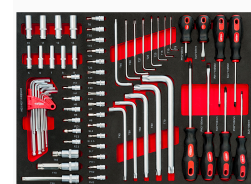

# Szerszámos kocsi 7 fiókos 217db szerszámmal

## Additional Information

---

Cikkszám	79156
EAN 13	08712418215045
Hossz (mm)	970
Width (mm)	465
Height (mm)	770
Súly (kg)	80.000000
Number of drawers	7
Szerszámok száma	217
Number of wheels	4
Small drawer dimensions (mm)	390 x 70 x 540
Capacity small drawer (kg)	18
Medium drawer dimensions (mm)	390 x 135 x 540
Capacity medium drawer (kg)	20
Large drawer dimensions (mm)	390 x 160 x 540
Capacity large drawer (kg)	25
Brake	Igen