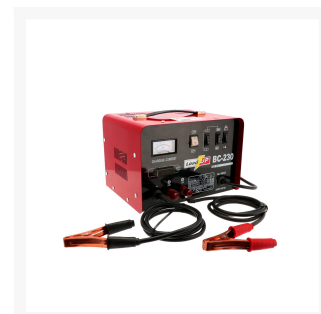

Akkumulátortöltő BC 230 12/24V bikázó funkcióval

Product Images

Additional Information

Cikkszám	77005-1
EAN 13	08712418294590
Súly (kg)	10.000000
Hossz (mm)	315
Width (mm)	280
Height (mm)	240
Hálózati feszültség (V)	230 V / 50 Hz / 1 Ph
Charging voltage (V)	12/24V
Charging current (A)	25
Starting aid	Igen
Battery capacity (Ah)	30 - 300
Windings	Réz