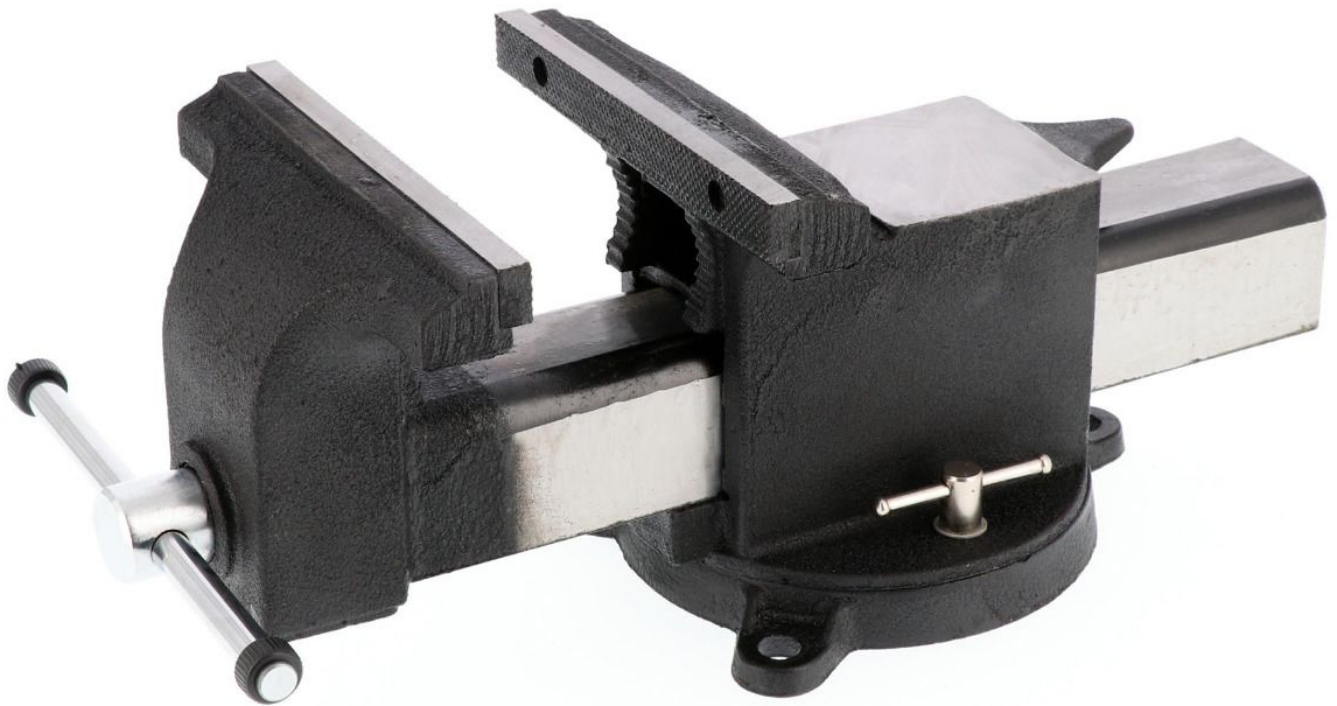

Satu 10" 22 x 330 mm

70005

Product details

| | |
|-------------------------|---------------|
| Cikkszám | 70005 |
| EAN | 8712418059380 |
| Hossz (mm) | 570 |
| Szélesség (mm) | 260 |
| Magasság (mm) | 220 |
| Pofa szorítása (") | 10 |
| Pofa fesztávolsága (mm) | 330 |
| Pofa szélessége (mm) | 22 |
| Pofa hossza (mm) | 257 |
| Üllő mérete (mm) | 85 x 95 |
| Tömlő anyaga | Steel SC37 |
| Forgó alap | 360° |

Leírás

A satu 10" 330 mm

A satu 10" egy megbízható eszköz, amely mind a szakemberek, mind a barkácsolás szerelmesei számára készült. hasznosnak bizonyul az igényes feladatokban. Az SC37 acélszerkezetnek és a nagy méreteknek köszönhetően - 570 mm hosszú, 260 mm széles és 220 mm magas - intenzív használat mellett is tartósságot és stabilitást kínál. A satu üllővel és csapszeggel van felszerelve, amely további munkát tesz lehetővé, például billentést vagy egyengetést, a pofák alatti csőbilincs pedig szilárd és biztonságos fogást tesz lehetővé az anyagon.

Kiemelt termék. jellemzők

Kiváló minőségű kidolgozás: Az SC37 acél szilárdságot és sérülésállóságot biztosít, így ez a satu kiváló választás nagy igénybevételű munkákhoz. li>

Rugalmas használat: A könnyen eltávolítható, 360°-ban elforgatható alap és a cserélhető pofák kényelmet és sokoldalúságot biztosítanak a különféle anyagokkal való munkavégzés során.

Nagy stabilitás és megbízhatóság >: 10" (330 mm) pofaszélességével és 22 mm-es befogási vastagságával a satu műhelyben és otthoni használatra egyaránt alkalmas.

Év garancia: A 12 év garancia bizonyítja a megbízhatóságot és a kiváló minőségű kivitelezést.