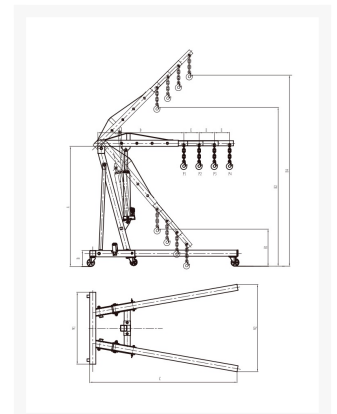

Motorblokk emelő zsiráf 2T összehajtható

Product Images

Additional Information

Cikkszám	76180-1
EAN 13	08712418241945
Súly (kg)	100.000000
Lifting capacity (kg)	500, 1000, 1500, 2000 kg
Max. height (mm)	2250