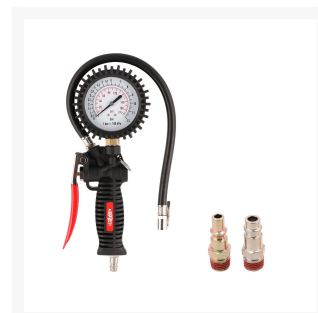

Kerékfújó pisztoly manométerrel profi

Product Images

Cikkszám	42078
EAN 13	08712418264210
Hossz (mm)	300
Width (mm)	60
Height (mm)	145
Characteristics	With Euro and Orion tube
Levegő csatlakozás (")	1/4
Maximális nyomás (bar)	12
Working pressure (bar)	0 - 12