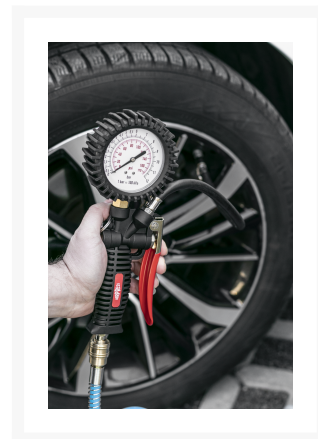

Kerékfújó pisztoly manométerrel profi

Product Images

Cikkszám	42078
EAN 13	08712418264210
Hossz (mm)	300
Width (mm)	60
Height (mm)	145
Characteristics	With Euro and Orion tube
Levegő csatlakozás (")	1/4
Maximális nyomás (bar)	12
Working pressure (bar)	0 - 12